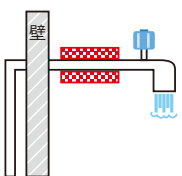

幅 : 37mm
長さ : 210mm
高さ : 12mm

希望小売価格 370,000円+消費税

設置簡単！誰にでもすぐ使えるリノアマリン

リノアマリンを左右(または前後)から水道管を挟むようにして留めるだけで、取り付け完了です。たいへん簡単な方法ですからどなたにでもできます。

リノアマリンは、ご自宅以外でも、ご旅行先でも、どこにでも手軽に持ち運んで自然の水を造ることができる“スグレモノ”なのです。水道がない場合は、ペットボトル等に取り付けても安心してご使用いただけます。

1

壁との間が21cm以上ある場合の取り付け方です。

2

蛇口と壁の間が狭い場合は、壁の外立ち上がりに取り付けます。

3

①②以外の方法水道のメーターがある検水器内の水道管に取り付けることもできます。

ご注文・ご相談は下記へご連絡下さい。

総発売元