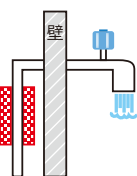

幅 : 37mm
長さ : 210mm
高さ : 12mm

希望小売価格 370,000円+消費税

設置簡単！誰にでもすぐ使えるリノアマリン

リノアマリンを左右(または前後)から水道管を挟むようにして留めるだけで、取り付け完了です。たいへん簡単な方法ですからどなたにでもできます。

リノアマリンは、ご自宅以外でも、ご旅行先でも、どこにでも手軽に持ち運んで自然の水を造ることができる“スグレモノ”なのです。水道がない場合は、ペットボトル等に取り付けても安心してご使用いただけます。

1

壁との間が21cm以上ある場合の取り付け方です。

2

蛇口と壁の間が狭い場合は、壁の外立ち上がりに取り付けます。

3

①②以外の方法水道のメーターがある検水器内の水道管に取り付けることもできます。

ご注文・ご相談は下記へご連絡下さい。

総発売元